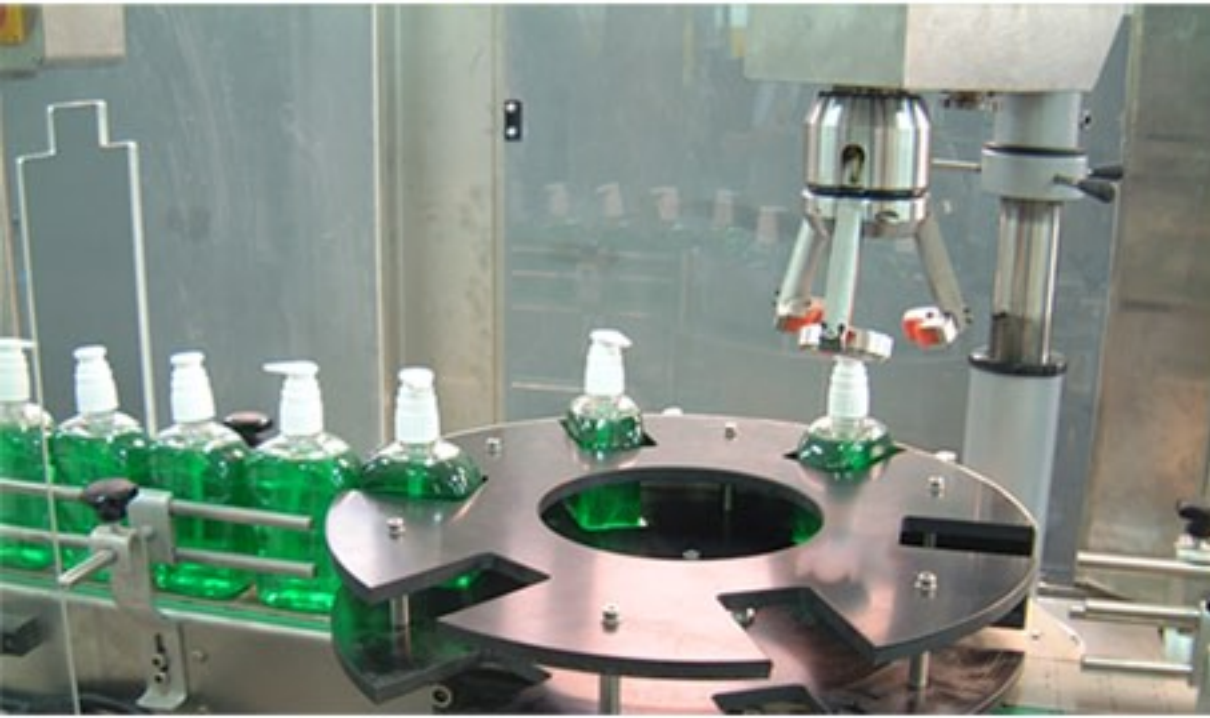

# Robot Kafa Kapatma Makinası

**ENMAK**

- Vidalı Kapak ve Çakma kapak kapatma sistemleri.**
- Otomatik kapak besleme sistemi (isteğe bağlı)**
- Otomatik ve Manuel olarak ayarlanabilir kapatma torku.**
- Yüksek çözünürlüklü renkli dokunmatik ekran.**
- Otomatik reçete fonksiyonu.**
- Farklı ürün ve kapaklar için kolay ayarlamalar.**
- Şişe ve kapak bittiğinde uyarı sistemi.**
- Ürün yüksekliğine göre ayarlanabilir sistem.**
- Paslanmaz çelik makina gövdesi.**
- Kolay temizlenebilir dizayn.**
- Ürün genişliğine göre ayarlanabilir konveyör bariyerleri**
- Avrupa standartlarına uygun elektrik sistemi.**

## TEKNİK ÖZELLİKLER

|                         |                         |
|-------------------------|-------------------------|
| Robot Kafa Sayısı       | : 1 adet                |
| Saatlik Kapasite (adet) | : 1200 - 3000 adet/saat |
| Şişe Yüksekliği         | : 40 - 360 mm           |
| Konveyör Genişliği      | : 60 - 250 mm           |